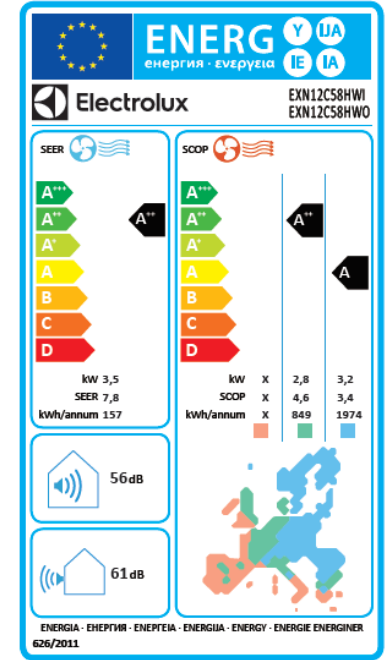

Electrolux Well H5 ilmalämpöpumput ovat **etäohjattavissa mobiilisovelluksen avulla**. Voit siis säädellä kotisi lämpötilaa myös etänä poissa kotoa.

5 vuoden takuu  
REKISTERÖITYMÄLLÄ

WWW.ELECTROLUX.FI

\*www.Electrolux.fi rekisteröi tuote 14 päivän kuluessa asennuksesta

## Tärkeimmät ominaisuudet:

Etähallinnan mahdollisuus:  
Säädä kotisi lämpötila etänä  
mobiilisovelluksen avulla.

Erittäin hiljainen vain 22 dB.  
Voit huoletta jättää  
ilmalämpöpumpun päälle  
koko yöksi.

## Tuotetiedot:

Suurin lämmitysteho, kW: 6,0  
Nimellinen lämmitysteho, kW: 1,0-4,4  
SCOP: 4,6 Ottoteho läm. Min-max: 500-1600w

Maximi ilmavirta, m3/h: 650  
Sisäänrakennettu Wifi

Äänenpaine sisällä, dB: 22-39  
Äänenpaine ulkona, dB: 53