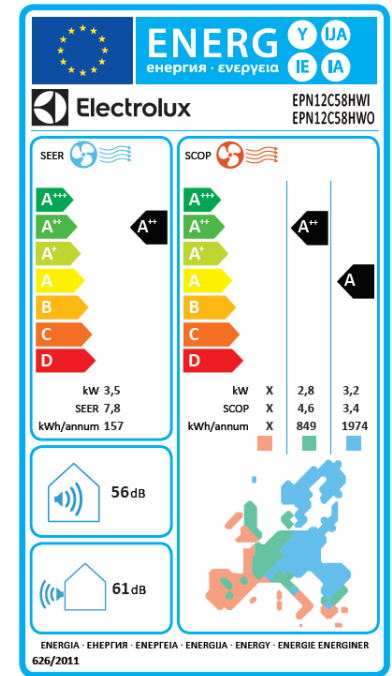

## Tuotetiedot:

Suurin lämmitysteho, kW: 6,0  
Nimellinen lämmitysteho, kW: 0,8-3,6  
SCOP: 4,6 Ottototeh. läm. Min-max: 400-1500w

Maximi ilmavirta, m<sup>3</sup>/h: 600,  
Ilmanohjaus horisontaali / vertikaali: auto /auto

## Tuotetiedot:

Suurin lämmitysteho, kW: 6,0  
Nimellinen lämmitysteho, kW: 1,0-4,4  
SCOP: 4,6 Ottoteho läm. Min-max: 500-1600w

Maximi ilmavirta, m<sup>3</sup>/h: 650  
Sisäänrakennettu Wifi

Äänenpaine sisällä, dB: 22-39  
Äänenpaine ulkona, dB: 53