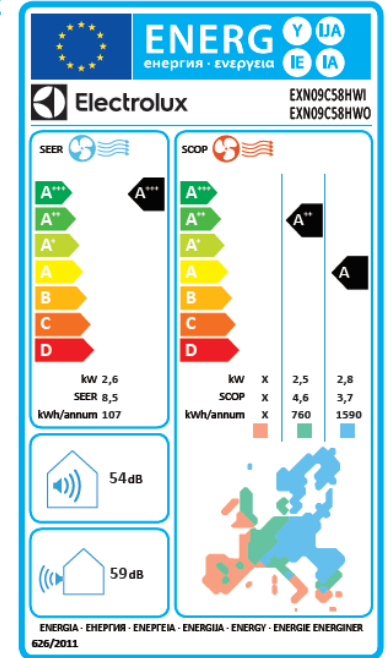

Electrolux Well H5 ilmalämpöpumput ovat **etäohjattavissa mobiilisovelluksen avulla**. Voit siis säädellä kotisi lämpötilaa myös etänä poissa kotoa.

5 vuoden takuu  
REKISTERÖITYMÄLLÄ

WWW.ELECTROLUX.FI

\*www.Electrolux.fi rekisteröi tuote 14 päivän kuluessa asennuksesta

## Tärkeimmät ominaisuudet:

Etähallinnan mahdollisuus:  
Säädä kotisi lämpötila etänä  
mobiilisovelluksen avulla.

Erittäin hiljainen vain 22 dB.  
Voit huoletta jättää  
ilmalämpöpumpun päälle  
koko yöksi.

## Tuotetiedot:

Suurin lämmitysteho, kW: 6,0  
Nimellinen lämmitysteho, kW: 0,8-3,6  
SCOP: 4,6 Ottoteho läm. Min-max: 400-1500w

Maximi ilmavirta, m<sup>3</sup>/h: 600,  
Ilmanohjaus horisontaali / vertikaali: auto /auto