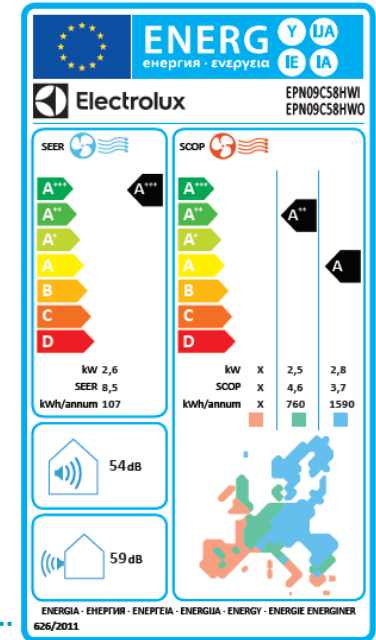

## Tuotetiedot:

Suurin lämmitysteho, kW: 6,0  
Nimellinen lämmitysteho, kW: 1,0-4,4  
SCOP: 4,6 Ottoteho läm. Min-max: 500-1600w

Maximi ilmavirta, m3/h: 650  
Sisäänrakennettu Wifi

Äänenpaine sisällä, dB: 22-39  
Äänenpaine ulkona, dB: 53

Electrolux Well H5 ilmalämpöpumput ovat **etäohjattavissa mobiilisovelluksen avulla**. Voit siis säädellä kotisi lämpötilaa myös etänä poissa kotoa.

Erikoisliikkeiden malli!

5 vuoden takuu  
REKISTERÖITYMÄLLÄ

## Tärkeimmät ominaisuudet:

Etähallinnan mahdollisuus:  
Säädä kotisi lämpötila etänä  
mobiilisovelluksen avulla.

Erittäin hiljainen vain 22 dB.  
Voit huoletta jättää  
ilmalämpöpumpun päälle  
koko yöksi.

## Tuotetiedot:

Suurin lämmitysteho, kW: 6,0  
Nimellinen lämmitysteho, kW: 0,8-3,6  
SCOP: 4,6 Ottototeh. läm. Min-max: 400-1500w

Maximi ilmavirta, m<sup>3</sup>/h: 600,  
Ilmanohjaus horisontaali / vertikaali: auto /auto